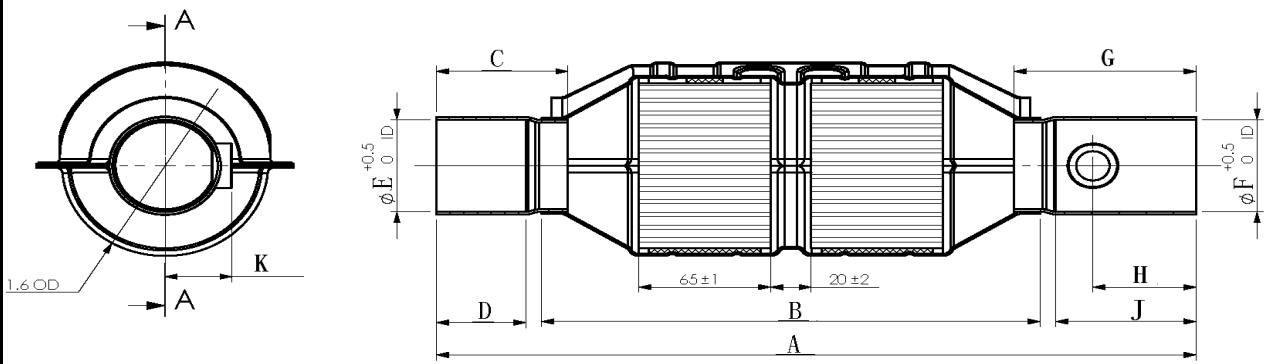

Kwong Kee (Qing Xin) Environmental Exhaust Systems Company Limited

CATR系列催化器汇总表

Model	ERP#	Reference											Heat Shield	CPSI	Material
		A	B	C	D	E	F	G	H	J	K				
CATR-46-B	1.03.CA.0000.272B	375	246	65	44	46	46	90	51	70	36	No	400	Ceramic	
CATR-46-F	1.03.CA.0000.272A	375	246	65	44	46	46	90	51	70	36	Yes	400	Ceramic	
CATR-46-P	1.03.CA.0000.272P	375	246	65	44	46	46	90	51	70	36	Yes	400	Metallic	
CATR-52-A	1.03.CA.0000.170A	0	246	0	0	52	52	0	0	0	0	No	400	Ceramic	
CATR-52-B	1.03.CA.0000.170B	350	246	65	44	52	52	65	0	0	0	No	400	Ceramic	
CATR-52-C	1.03.CA.0000.170C	0	246	0	0	52	52	0	0	0	0	Yes	400	Ceramic	
CATR-52-D	1.03.CA.0000.170D	350	246	65	44	52	52	65	0	0	0	Yes	400	Ceramic	
CATR-52-E	1.03.CA.0000.170E	0	246	0	0	52	52	0	0	0	0	No	500	Ceramic	
CATR-52-F	1.03.CA.0000.170F	375	246	65	44	52	52	90	51	70	33	Yes	400	Ceramic	
CATR-52-H	1.03.CA.0000.170H	350	246	65	44	52	52	65	0	0	0	Yes	400	Ceramic	
CATR-52-L	1.03.CA.0000.170L	0	246	0	0	52	52	0	0	0	0	No	400	Ceramic	
CATR-52-M	1.03.CA.0000.170N	360	246	65	44	52	52	65	0	0	0	Yes	400	Ceramic	
CATR-58-A	1.03.CA.0000.180A	0	246	0	0	58	58	0	0	0	0	No	400	Ceramic	
CATR-58-B	1.03.CA.0000.180B	350	246	65	44	58	58	65	0	0	0	No	400	Ceramic	
CATR-58-C	1.03.CA.0000.180C	0	246	0	0	58	58	0	0	0	0	Yes	400	Ceramic	
CATR-58-D	1.03.CA.0000.180D	350	246	65	44	58	58	65	0	0	0	Yes	400	Ceramic	
CATYR-58-F	1.03.CA.0000.180F	375	246	65	44	58	58	90	51	0	36	Yes	400	Ceramic	
CATR-64-A	1.03.CA.0000.190A	0	246	0	0	64	64	0	0	0	0	No	400	Ceramic	
CATR-64-B	1.03.CA.0000.190B	350	246	65	44	64	64	65	0	0	0	No	400	Ceramic	
CATR-64-C	1.03.CA.0000.190C	0	246	0	0	64	64	0	0	0	0	Yes	400	Ceramic	
CATR-64-D	1.03.CA.0000.190D	350	246	65	44	64	64	65	0	0	0	Yes	400	Ceramic	
CATR-64-F	1.03.CA.0000.190F	375	246	65	44	64	64	90	51	0	39	Yes	400	Ceramic	
CATR-900	1.03.YG.EC00.020A	0	250	0	0	52	52	0	0	0	0	No	400	Ceramic	
CATR-52-S	1.03.CA.0000.170M	0	275	0	0	52	52	0	0	0	0	Yes	400	Ceramic	
CATR-52-N	1.03.CA.0000.227A	380	275	65	44	52	52	65	0	44	0	Yes	400	Ceramic	
CATR-64-E	1.03.CA.0000.276Q	410	246	95	75	64	64	95	0	75	0	Yes	400	Ceramic	
CATR-58-E	1.03.CA.0000.277Q	410	246	95	75	58	58	95	0	75	0	Yes	400	Ceramic	
CATR-52-Q	1.03.CA.0000.278Q	410	246	95	75	52	52	95	0	75	0	Yes	400	Ceramic	